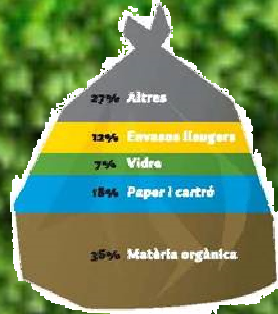

Què volem aconseguir?

1. **COMPROMISOS:**
2. Iniciar la recollida porta a porta en algun carrer del municipi.
   - Substituir paulatinament els contenidors verds.

Els delegats verds de 1r d'ESO han iniciat a les seves llars la recollida selectiva de la fracció orgànica. Han provocat un canvi d'hàbits a la família.