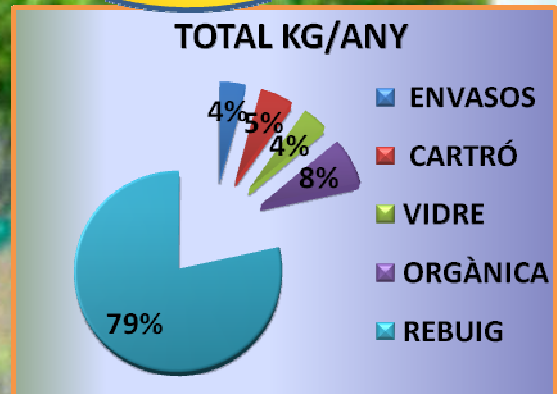

# Cuidem la Terra

A la nostra ciutat cada any no es reciclen **10.339.960 kg!!**

## ESMORZAR DE PEL·LÍCULA

	kg	%
ENVASOS	553.600	4,21
PAPER/CARTRÓ	709.723	5,39
VIDRE	539.914	4,10
ORGÀNICA	1.018.380	7,74
REBUIG	10.339.960	78,56
TOTAL	13.161.577	